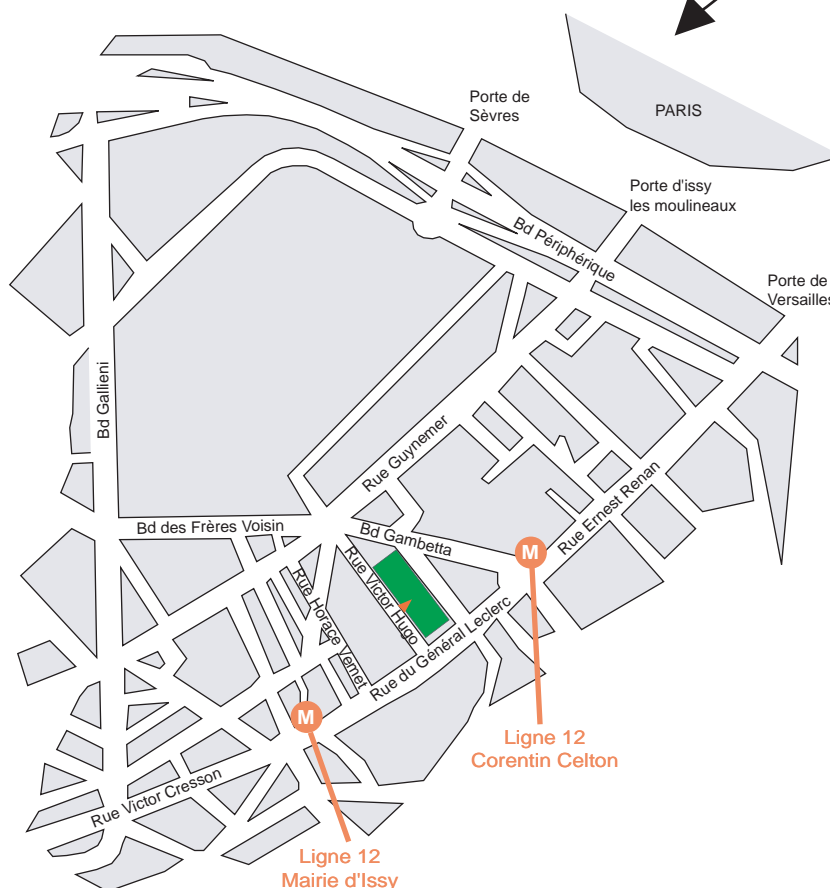

Oral voie PC

Epreuves scientifiques et Epreuve de langue :

Groupe Scolaire Saint-Nicolas

19, rue Victor Hugo
 92132 ISSY-LES-MOULINEAUX

05 62 47 33 43

Métro :

ligne 12 Station Corentin Celton ou Mairie d'Issy

Bus :

N°39, 126, 189

Epreuves de travaux pratiques :

ENSC de PARIS

11, rue Pierre et Marie Curie
75005 PARIS

RER B, Station Luxembourg

ou

JUSSIEU

4, place Jussieu
75005 PARIS

métro Jussieu, lignes 7 et 10

05 62 47 33 43